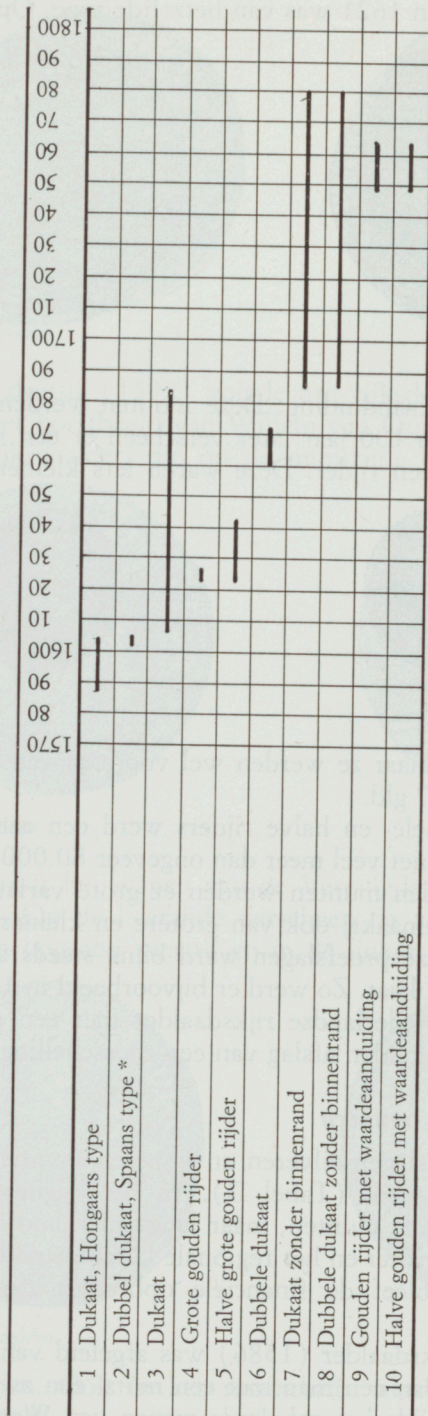

Overzicht van de perioden waarin gouden Westfriese munten werden geslagen

Tabel C

Rangschikking volgens het eerste jaar van uitgifte.

Opgemerkt moet worden dat de aangegeven munt met onregelmatige tussentijden in die periode werd geslagen.  
 \* Deze periode is geschat omdat deze dubbele dukaten geen jaartal dragen.